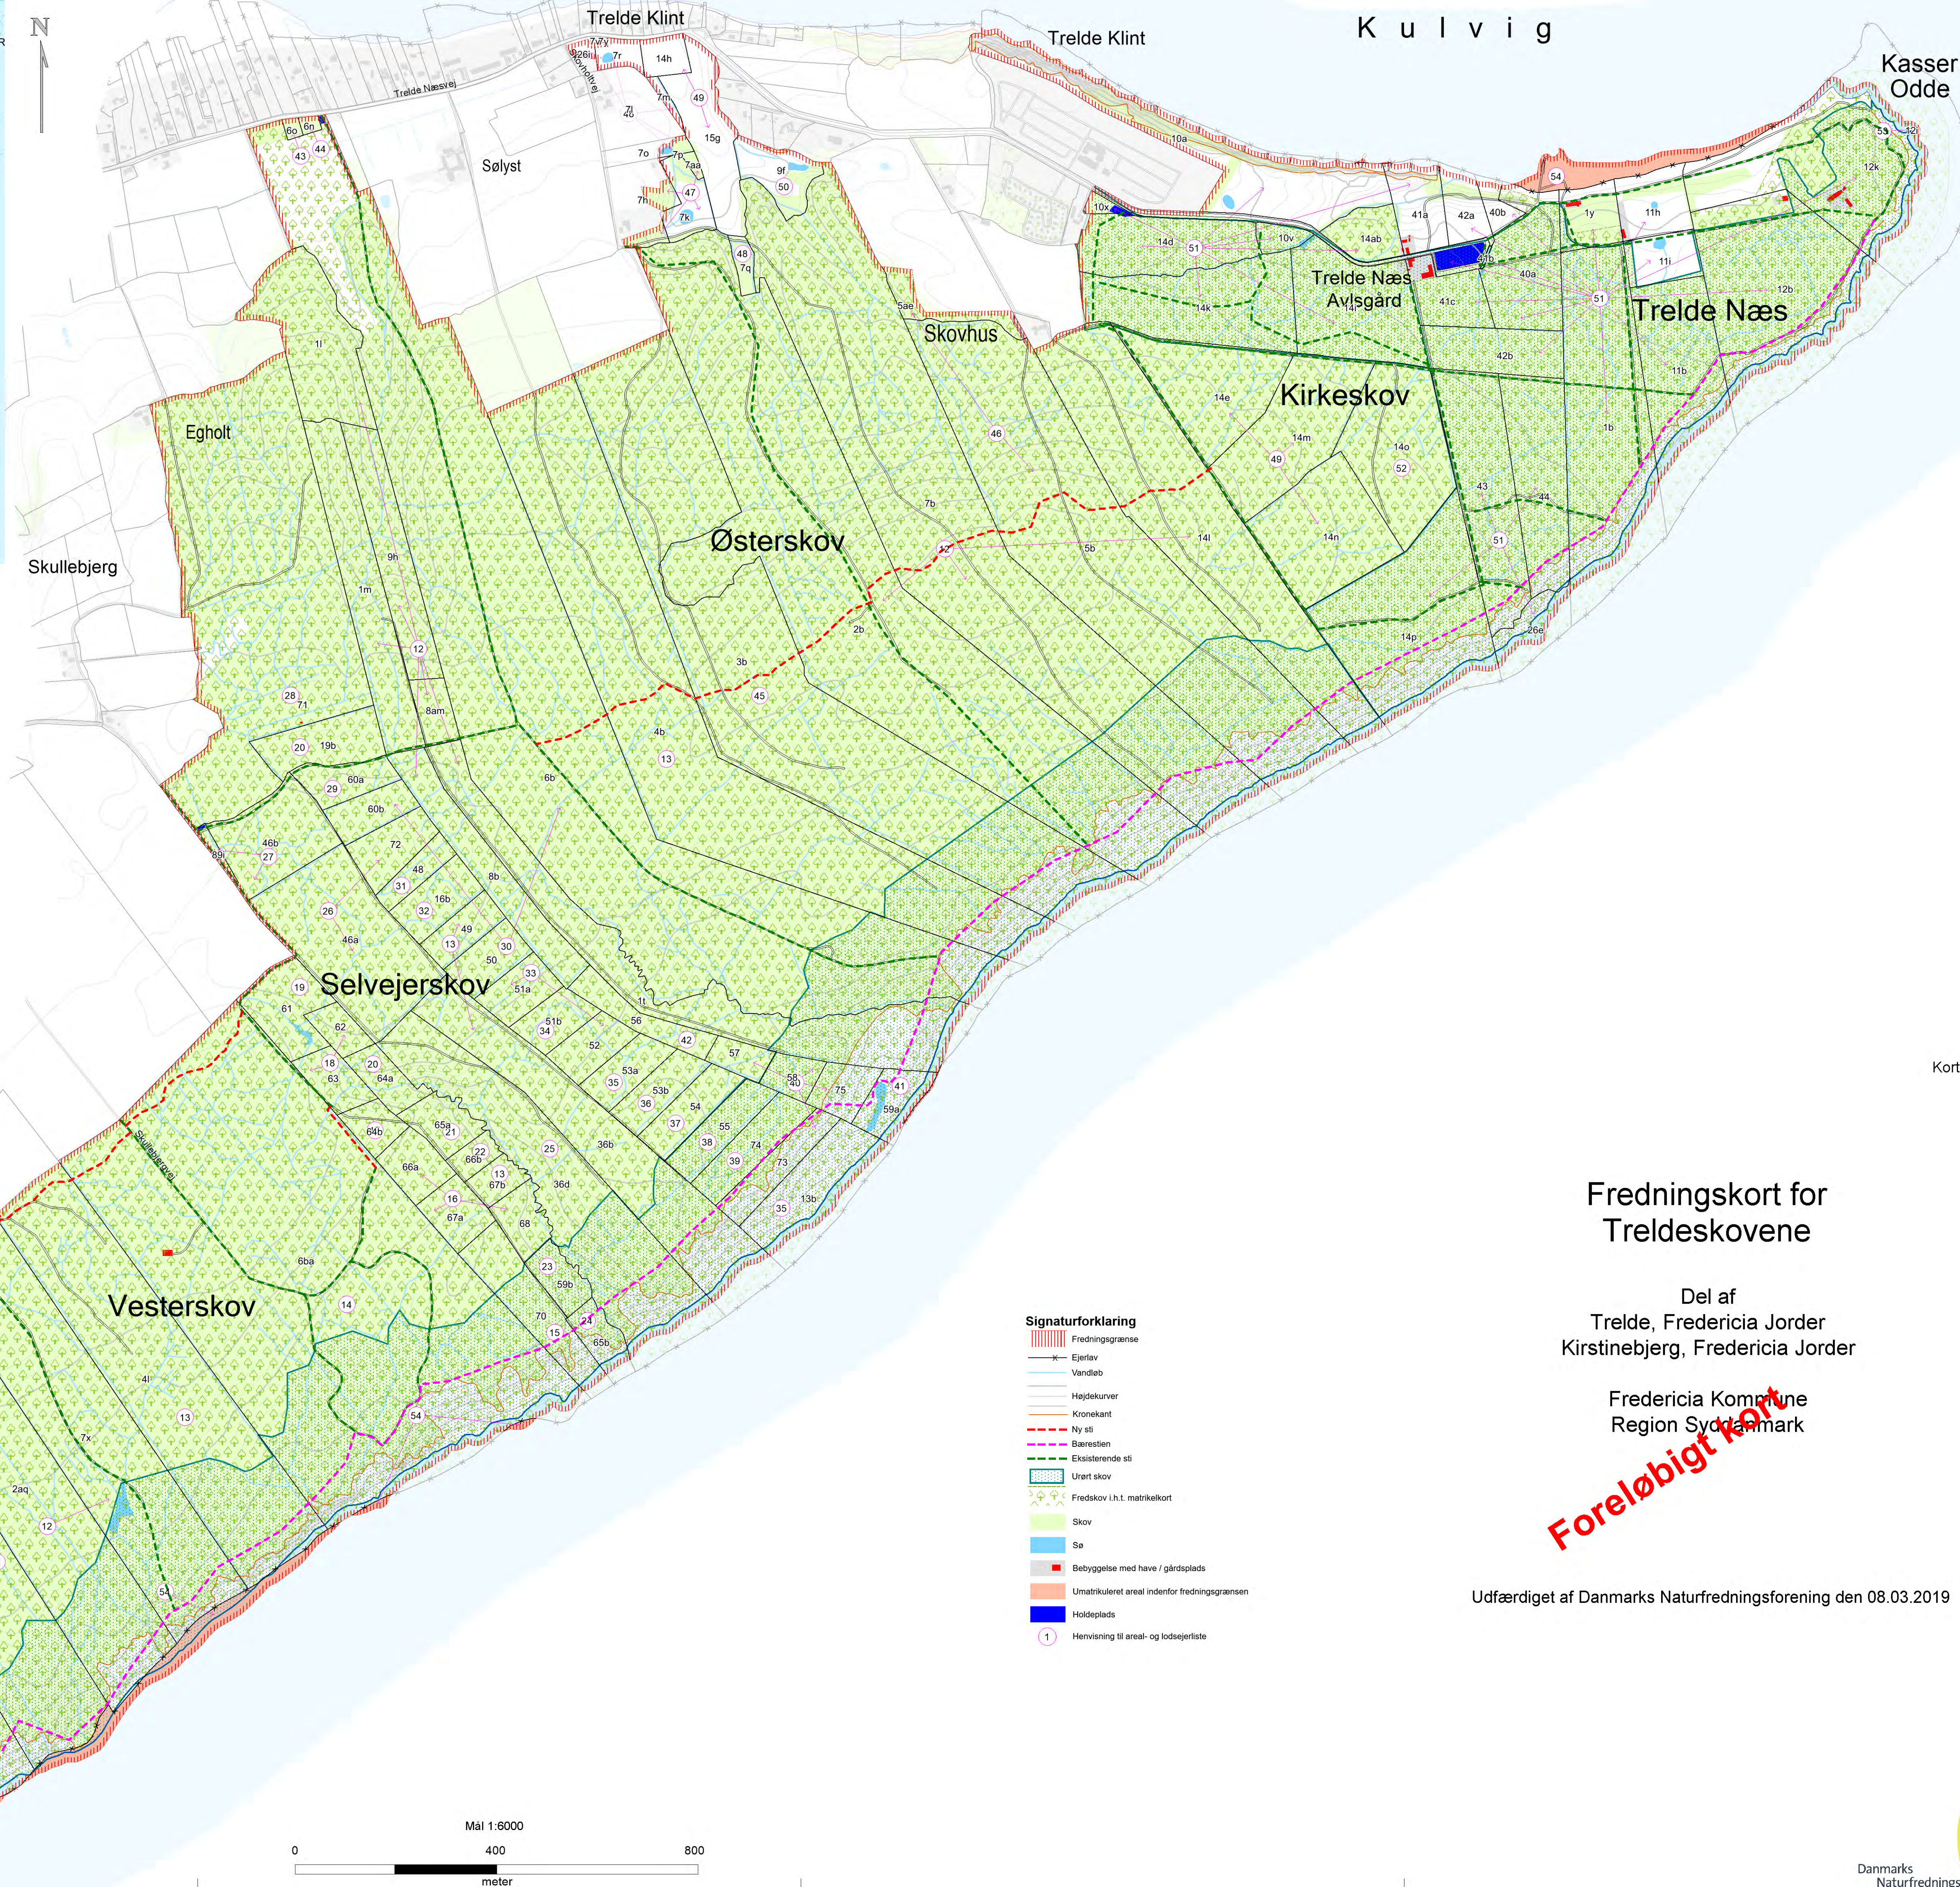

- Fredningsgrænse
- Eksisterende fredninger
- Deklaration

- Signaturforklaring**
- Fredningsgrænse
 - Ejerslav
 - Vandløb
 - Højdekurver
 - Kronekant
 - Ny sti
 - Bærestien
 - Eksisterende sti
 - Urørt skov
 - Fredskov i.h.t. matrikelkort
 - Skov
 - Sø
 - Bebyggelse med have / gårdsplads
 - Umatrikuleret areal indenfor fredningsgrænsen
 - Holdeplads
 - Henvielse til areal- og lodsejerliste

Fredningskort for Treldeskovene

Del af
Trelde, Fredericia Jorder
Kirstinebjerg, Fredericia Jorder

Fredericia Kommune
Region Syddanmark

Foreløbigt kort

Udfærdiget af Danmarks Naturfredningsforening den 08.03.2019